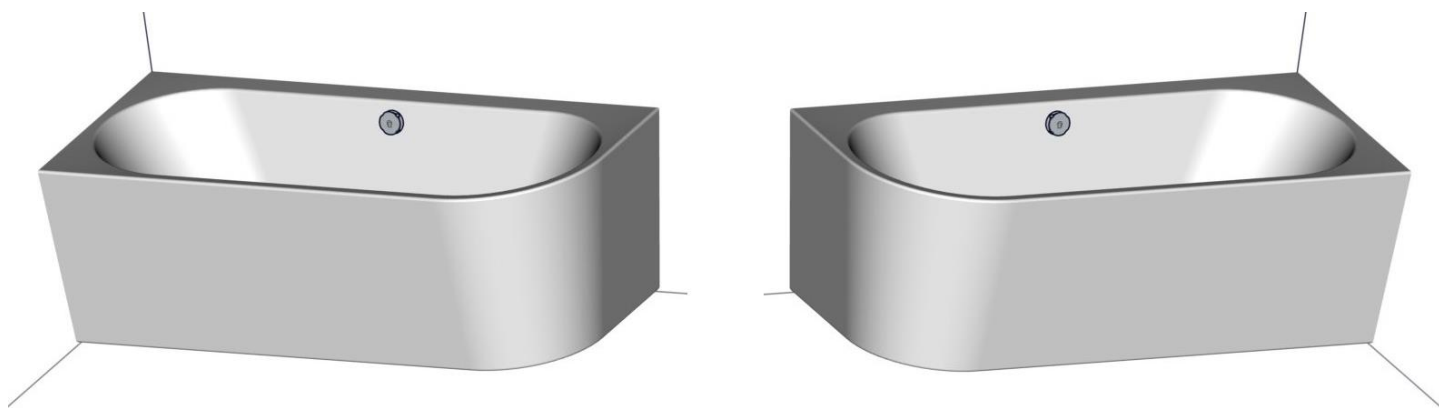

SP corner bathtub Installation instructions

video

PDF

- SI** Kotna SP kopalna kad - navodilo za vgradnjo
- HR** SP kutna kada – upute za ugradnju
- SRB** Ugaona kada SP – uputstvo za ugradnju
- MK** Аголна када SP - упатства за инсталација
- RU** Угловая ванна SP - инструкция по установке
- UA** Кутова ванна SP — інструкція з монтажу
- HU** SP sarokkád - beépítési útmutató
- RO** Cadă de baie SP pe colț - instrucțiuni de instalare
- GB** SP corner bathtub – installation instructions
- DE** SP-Eckbadewanne – Einbauanleitung
- IT** Vasca da bagno angolare SP - istruzioni per l'installazione
- FR** Baignoire d'angle SP - instructions d'installation